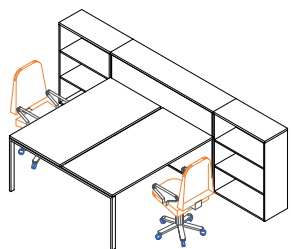

Композиция 5