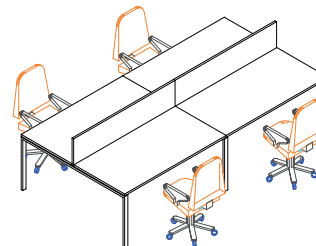

Композиция 7