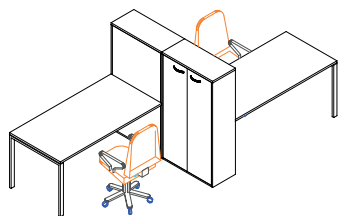

Композиция 2