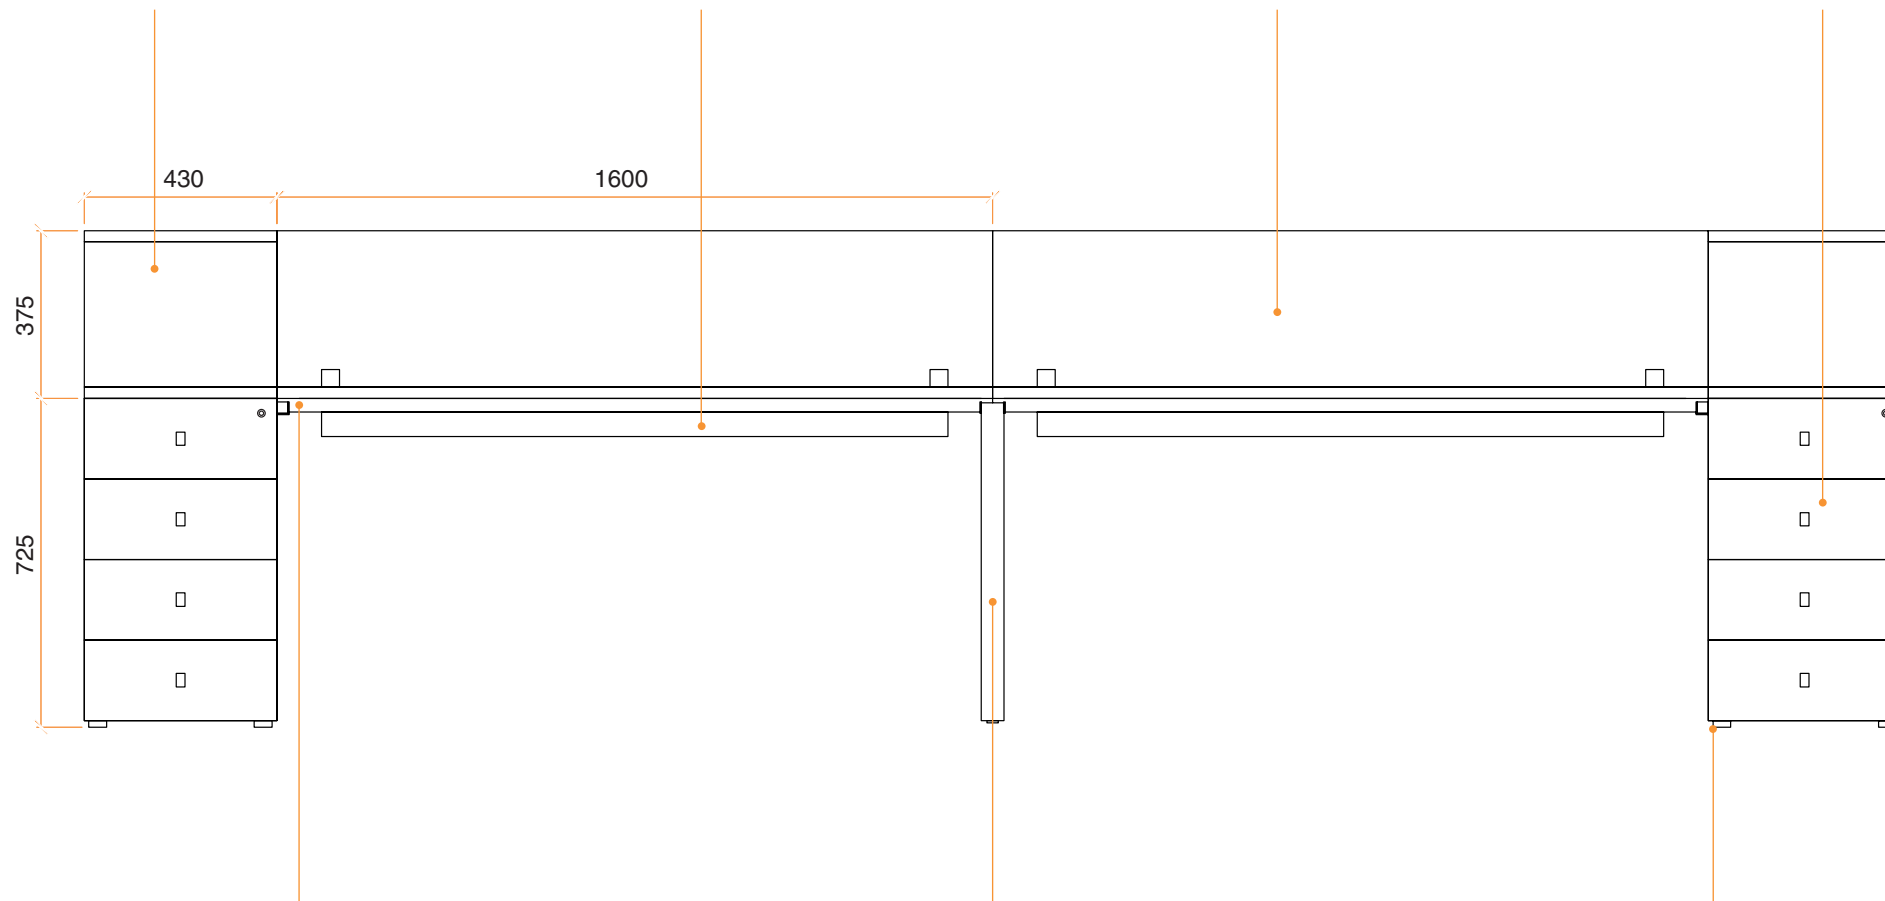

Основные преимущества

Удобные и вместительные
настольные полки

Дополнительное оборудование:
горизонтальный кабель-канал

Перегородки из ЛДСП,
ткани или оргстекла

Тумба одновременно
является опорой стола

Надежный металлокаркас,
устойчивая конструкция

7 вариантов цветов
металлокаркаса

Регулируемые опоры,
компенсирующие неровность пола