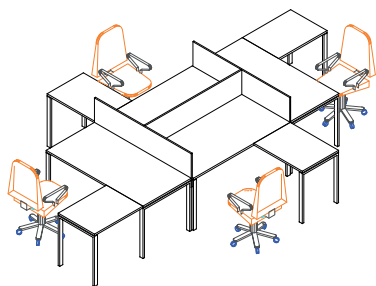

Примеры композиций

Композиция 1